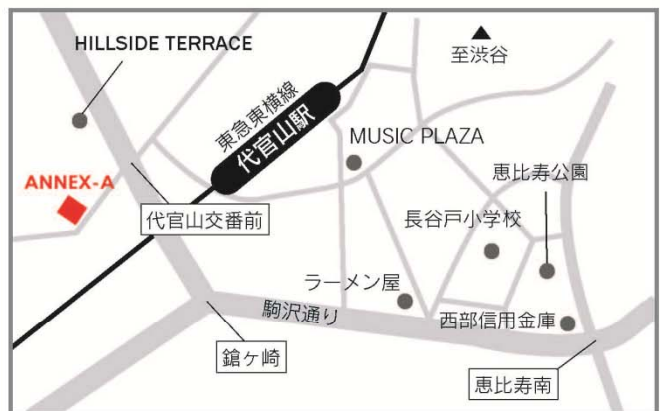

# 海外リゾート & 帰国後 パーティーフェア

2010年4月18日(日)

【時間】①11:00～ ②15:00～

【会場】ヒルサイドアネックスA

※ご来場はお気軽に、個別相談は予約制(先着30組様)

### 帰国後パーティー相談会

都内に多数会場をもつウェディングプロデュース会社にご相談を承ります。

当日ご成約のお客様限定!

素敵なお来店特典を **専属プランナーが**  
当日ご来場の皆さまにプレゼント!

さらに、会場ではウェディングケーキの試食ができます!

HILLSIDE TERRACE ANNEX-A 東京都渋谷区猿楽町 29-21

東急東横線 [代官山駅] 下車徒歩3分 東急東横線・日比谷線 [中目黒駅] 下車徒歩7分  
JR 山手線・JR 埼京線・地下鉄日比谷線 [恵比寿駅] 下車 徒歩10分

詳しくはお問い合わせください!!  
フェア来店予約はこちら↓

<http://www.worldbridal.co.jp/contact/raitenyoyaku.html>

ワールドブライダル  
TEL: 0120-803-889

東京ブライダルサロン 東京都港区南青山 6-7-7 JKビル 4F  
E-mail tyo@worldbridal.co.jp